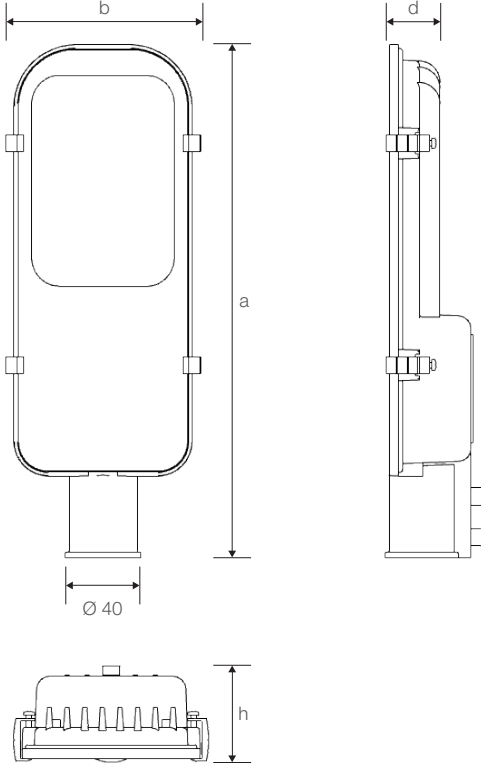

Renk Sıcaklığı	: 3000K / 4000K / 6500K
DALI Uyumluluğu	: Var
Sensör	: Var

MİMOZA

30W LED Yol ve Cadde LED Aydınlatma Armatürü

Ürün Kodu

: VL548030

Standart Model

Ürün ölçüleri (mm)

	a	b	h	d
Standart	378	143	68	40

Ağırlık (kg)

30W	1,60
-----	------

Ürün Parça Listesi

- 1) Gövde
- 2) Cam
- 3) Conta
- 4) Cam mandalı
- 5) Direk montaj vidası

• YAVUZ, önceden bildirmeksizin gerekli gördüğü değişiklikleri yapma hakkını saklı tutar.