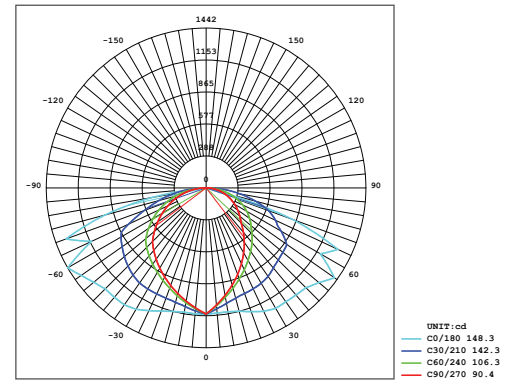

Optik ve Elektriksel Özellikler

Tüketim Gücü	: 30 W
Armatür Lümeni	: 3862 lm
Armatür Verimliliği	: 128.7 lm/W
Giriş Gerilimi	: 220-240 V
Giriş Frekans	: 50-60 Hz
Güç Faktörü	: > 0.95
Max. Gerilim Dayanımı (surge)	: 2 kV
Sürüş Akımı	: 700 mA
Renk Sıcaklığı (CCT)	: 6500K
Renksek Geriverim İndeksi (CRI)	: > 80

Diğer Özellikler

Çalışma Sıcaklık Aralığı	: -20°C / +45°C
Darbe Dayanım Sınıfı (IK)	: IK10
Led Ömrü	: 60.000 Saat

Işık Eğrisi

AVERAGE BEAM ANGLE (50%) : 121.8 DEG

Renk Sıcaklık Tablosu

Opsiyonel Özellikler