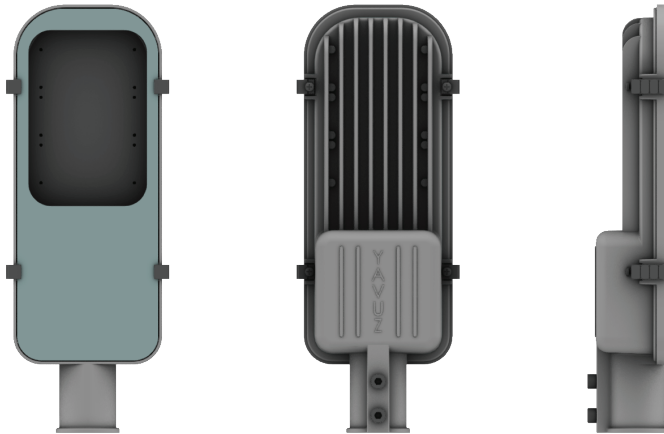

MİMOZA

30W LED Yol ve Cade LED Aydınlatma Armatürü

Ürün Kodu : VL548030

Ürün Bilgisi

Ürün Özellikleri

Gövde	: Alüminyum Enjeksiyon Gövde
Difüzör	: Temperli Cam
Optik	: Asimetrik
IP Koruma Sınıfı	: IP 66
Kullanım Şekli	: Direk Montaj
Işık Kaynağı	: High Power LED

Renk Sıcaklığı	: 3000K / 4000K / 6500K
DALI Uyumluluğu	: Var
Sensör	: Var

MİMOZA

30W LED Yol ve Cadde LED Aydınlatma Armatürü

Ürün Kodu

: VL548030

Standart Model

Ürün ölçüleri (mm)

	a	b	h	d
Standart	378	143	68	40

Ağırlık (kg)

30W	1,60
-----	------

Ürün Parça Listesi

- 1) Gövde
- 2) Cam
- 3) Conta
- 4) Cam mandalı
- 5) Direk montaj vidası

• YAVUZ, önceden bildirmeksizin gerekli gördüğü değişiklikleri yapma hakkını saklı tutar.