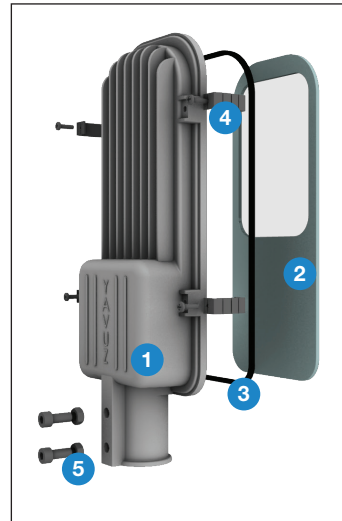

MİMOZA

30W LED Yol ve Cade LED Aydınlatma Armatürü

Ürün Kodu : VL548030

Ürün Bilgisi

Ürün Özellikleri

Gövde	: Alüminyum Enjeksiyon Gövde
Difüzör	: Temperli Cam
Optik	: Asimetrik
IP Koruma Sınıfı	: IP 66
Kullanım Şekli	: Direk Montaj
Işık Kaynağı	: High Power LED

Renk Sıcaklığı	: 3000K / 4000K / 6500K
DALI Uyumluluğu	: Var
Sensör	: Var

MİMOZA

30W LED Yol ve Cadde LED Aydınlatma Armatürü

Ürün Kodu

: VL548030

Standart Model

Ürün ölçüleri (mm)

	a	b	h	d
Standart	378	143	68	40

Ağırlık (kg)

30W	1,60
-----	------

Ürün Parça Listesi

- 1) Gövde
- 2) Cam
- 3) Conta
- 4) Cam mandalı
- 5) Direk montaj vidası

• YAVUZ, önceden bildirmeksizin gerekli gördüğü değişiklikleri yapma hakkını saklı tutar.